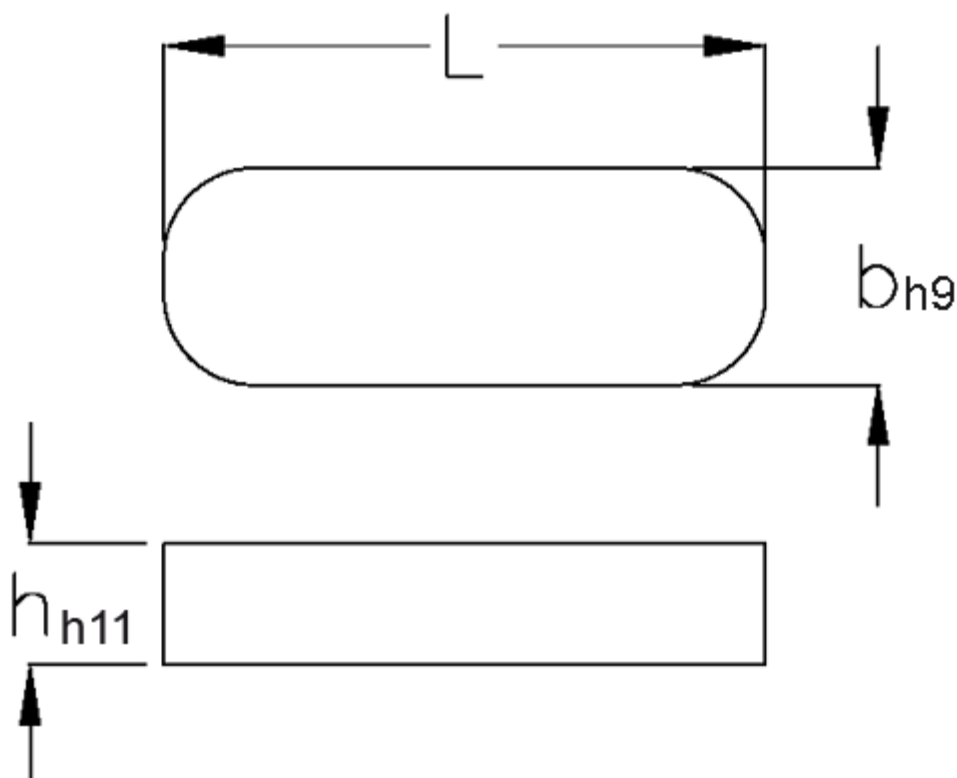

Varenummer: 09058750
Beskrivelse: KLEE Pasfedre A 8x7x50 DIN 6885

Mål

b	= 8
h	= 7
L	= 50.0
Tolerance b	= 0.036
Tolerance h	= 0.090
Tolerance L	= -0,3